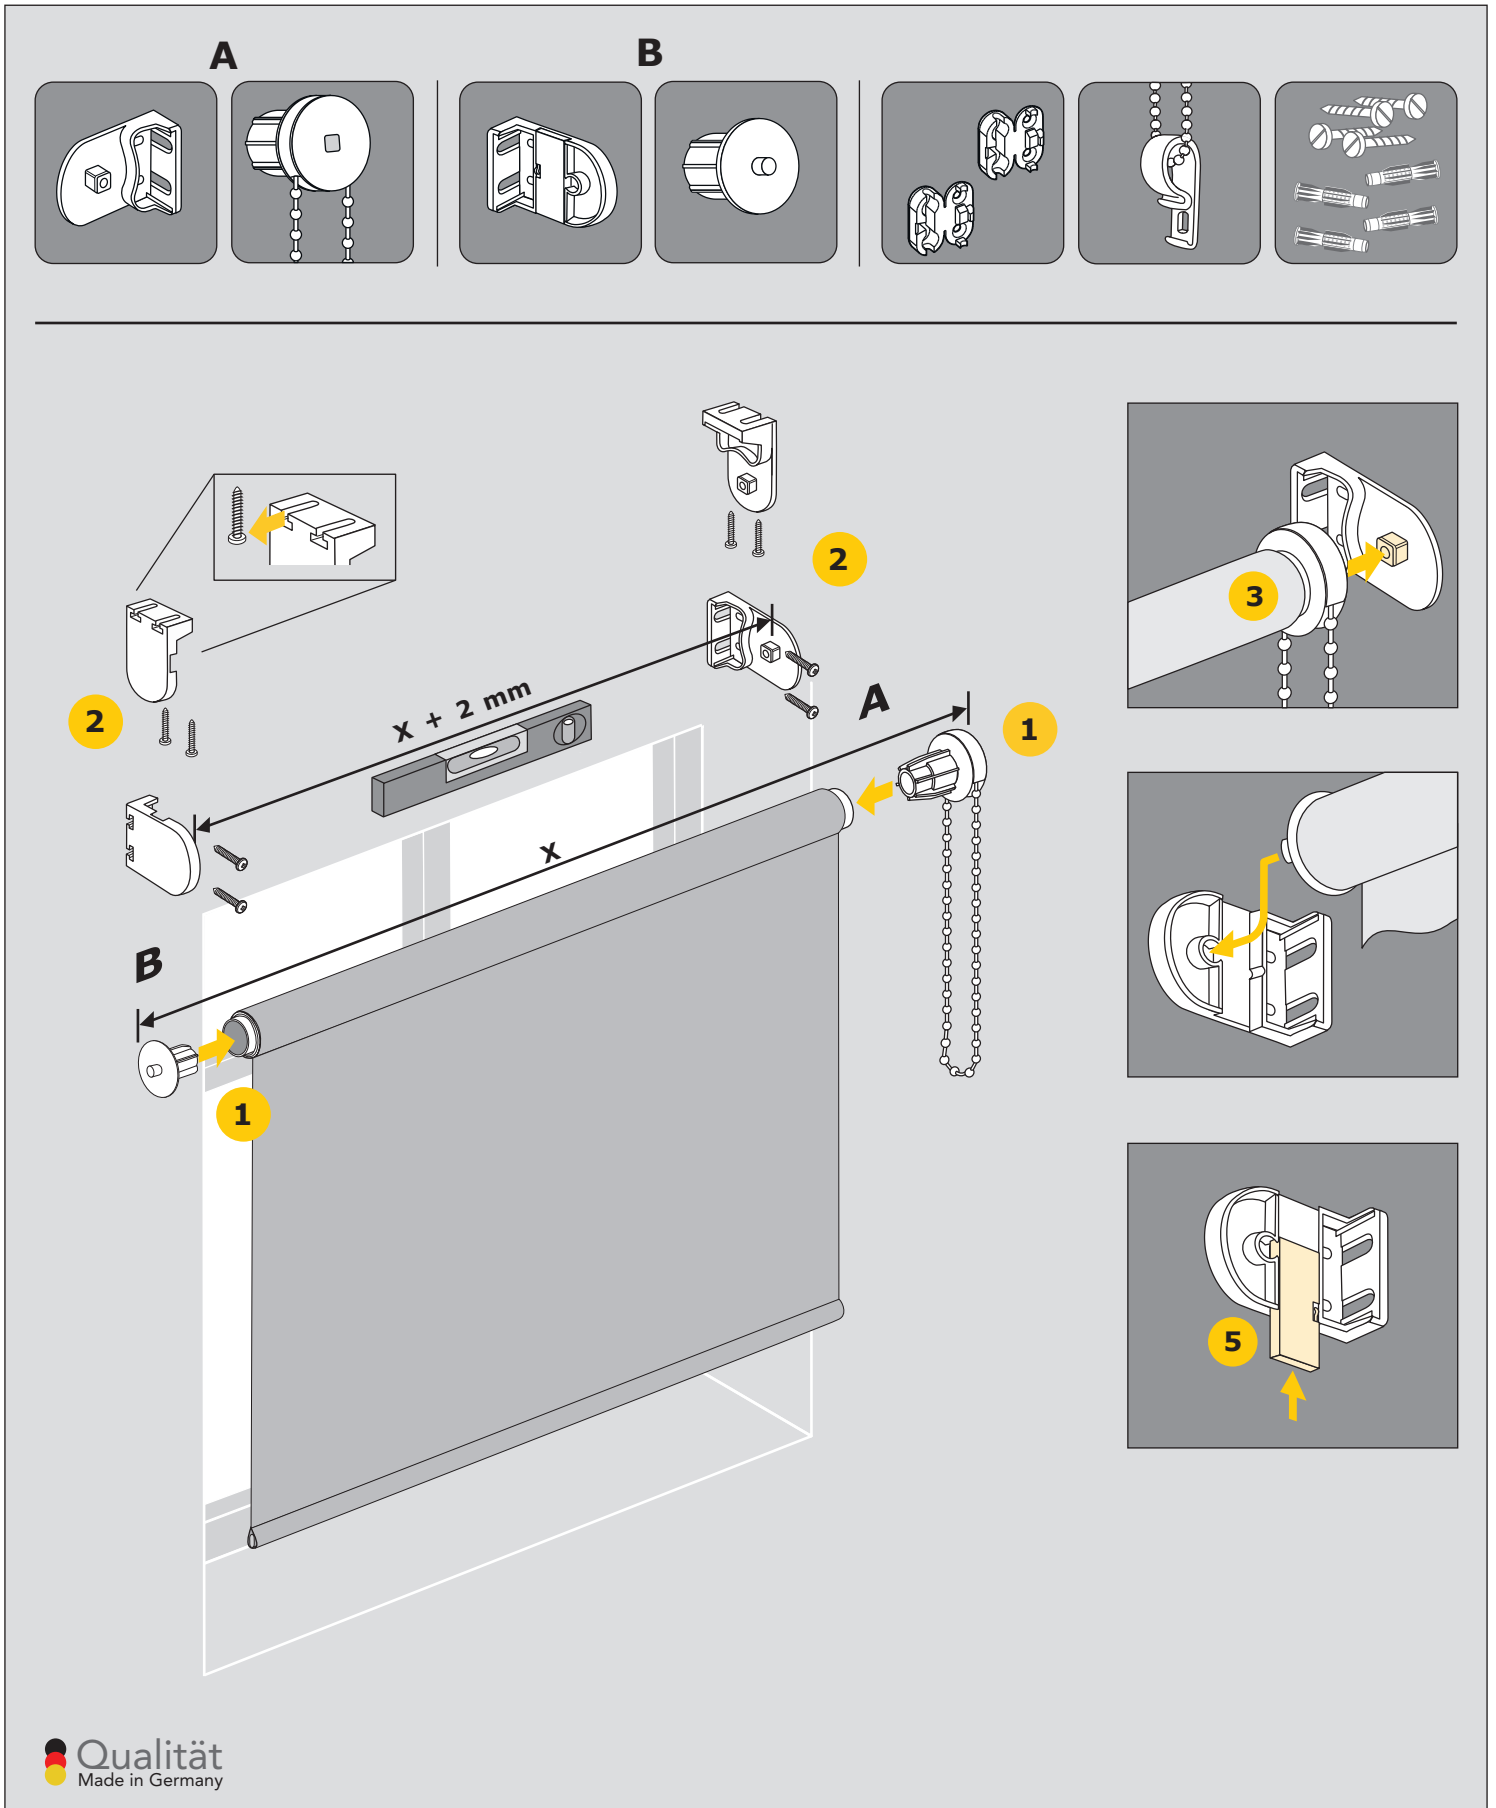

# Montageanleitung

Ⓒ mounting instruction | Ⓒ montage instructies  
Ⓒ montaż instrukcje | Ⓒ montaj talimatlar  
Ⓒ сборка инструкции | Ⓒ montaggio istruzioni  
Ⓒ Assemblée directives | Ⓒ asamblare instrucțiuni  
Ⓒ montaža navodila | Ⓒ montáž instrukce | Ⓒ gyűlés utasítás

# Montageanleitung

Ⓒ mounting instruction | Ⓓ montage instructies  
Ⓖ montaž instrukcije | Ⓙ montaj talimatlar  
Ⓡ сборка инструкции | Ⓢ montaggio istruzioni  
Ⓛ Assemblée directives | Ⓜ asamblare instrucțiuni  
Ⓚ montaža navodila | Ⓝ montáž instrukce | Ⓗ gyűlés utasítás

## Achtung!

Kinder können sich in Ketten von Bedienelementen des Rollos fangen und erwürgen. Es besteht die Gefahr, dass sie sich die Bedienelemente um den Hals wickeln.

Um dies zu verhindern, halten Sie Ketten außer Reichweite von Kleinkindern. Kinderbetten und Möbel dürfen sich nicht in der Nähe von Bedienelementen für die Fenster-

verkleidung befinden. Verwenden Sie immer den Kettenhalter, um Ketten außer Reichweite von Kleinkindern zu halten.